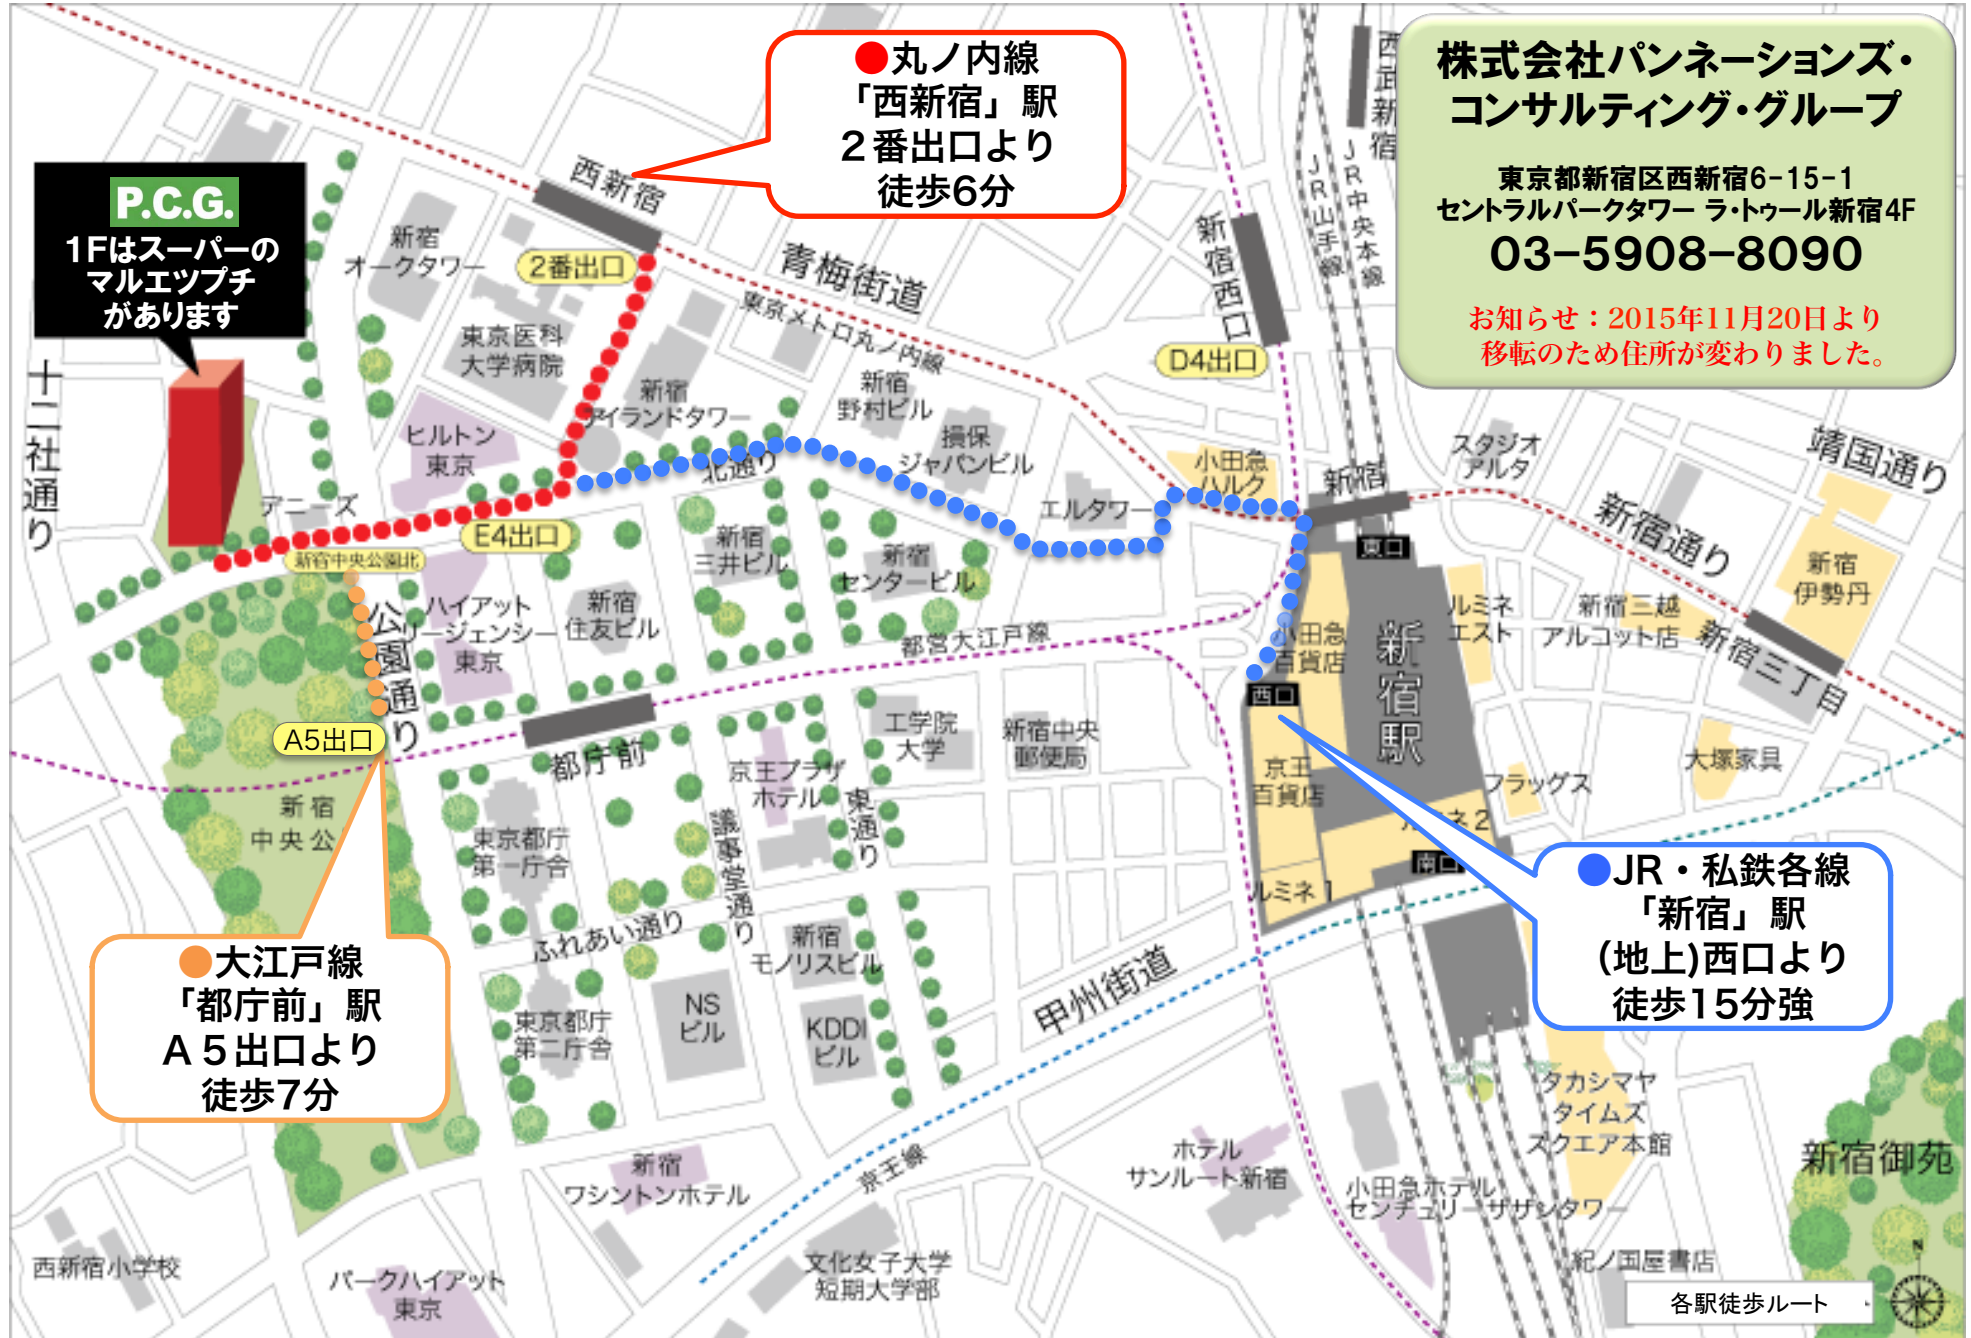

# P.C.G. アクセスマップ

株式会社パンネーションズ・  
コンサルティング・グループ

東京都新宿区西新宿6-15-1  
セントラルパークタワー ラ・トゥール新宿4F  
**03-5908-8090**

お知らせ：2015年11月20日より  
移転のため住所が変わりました。

**P.C.G.**

1Fはスーパーの  
マルエツプチ  
があります

●丸ノ内線  
「西新宿」駅  
2番出口より  
徒歩6分

●大江戸線  
「都庁前」駅  
A5出口より  
徒歩7分

●JR・私鉄各線  
「新宿」駅  
(地上)西口より  
徒歩15分強

各駅徒歩ルート